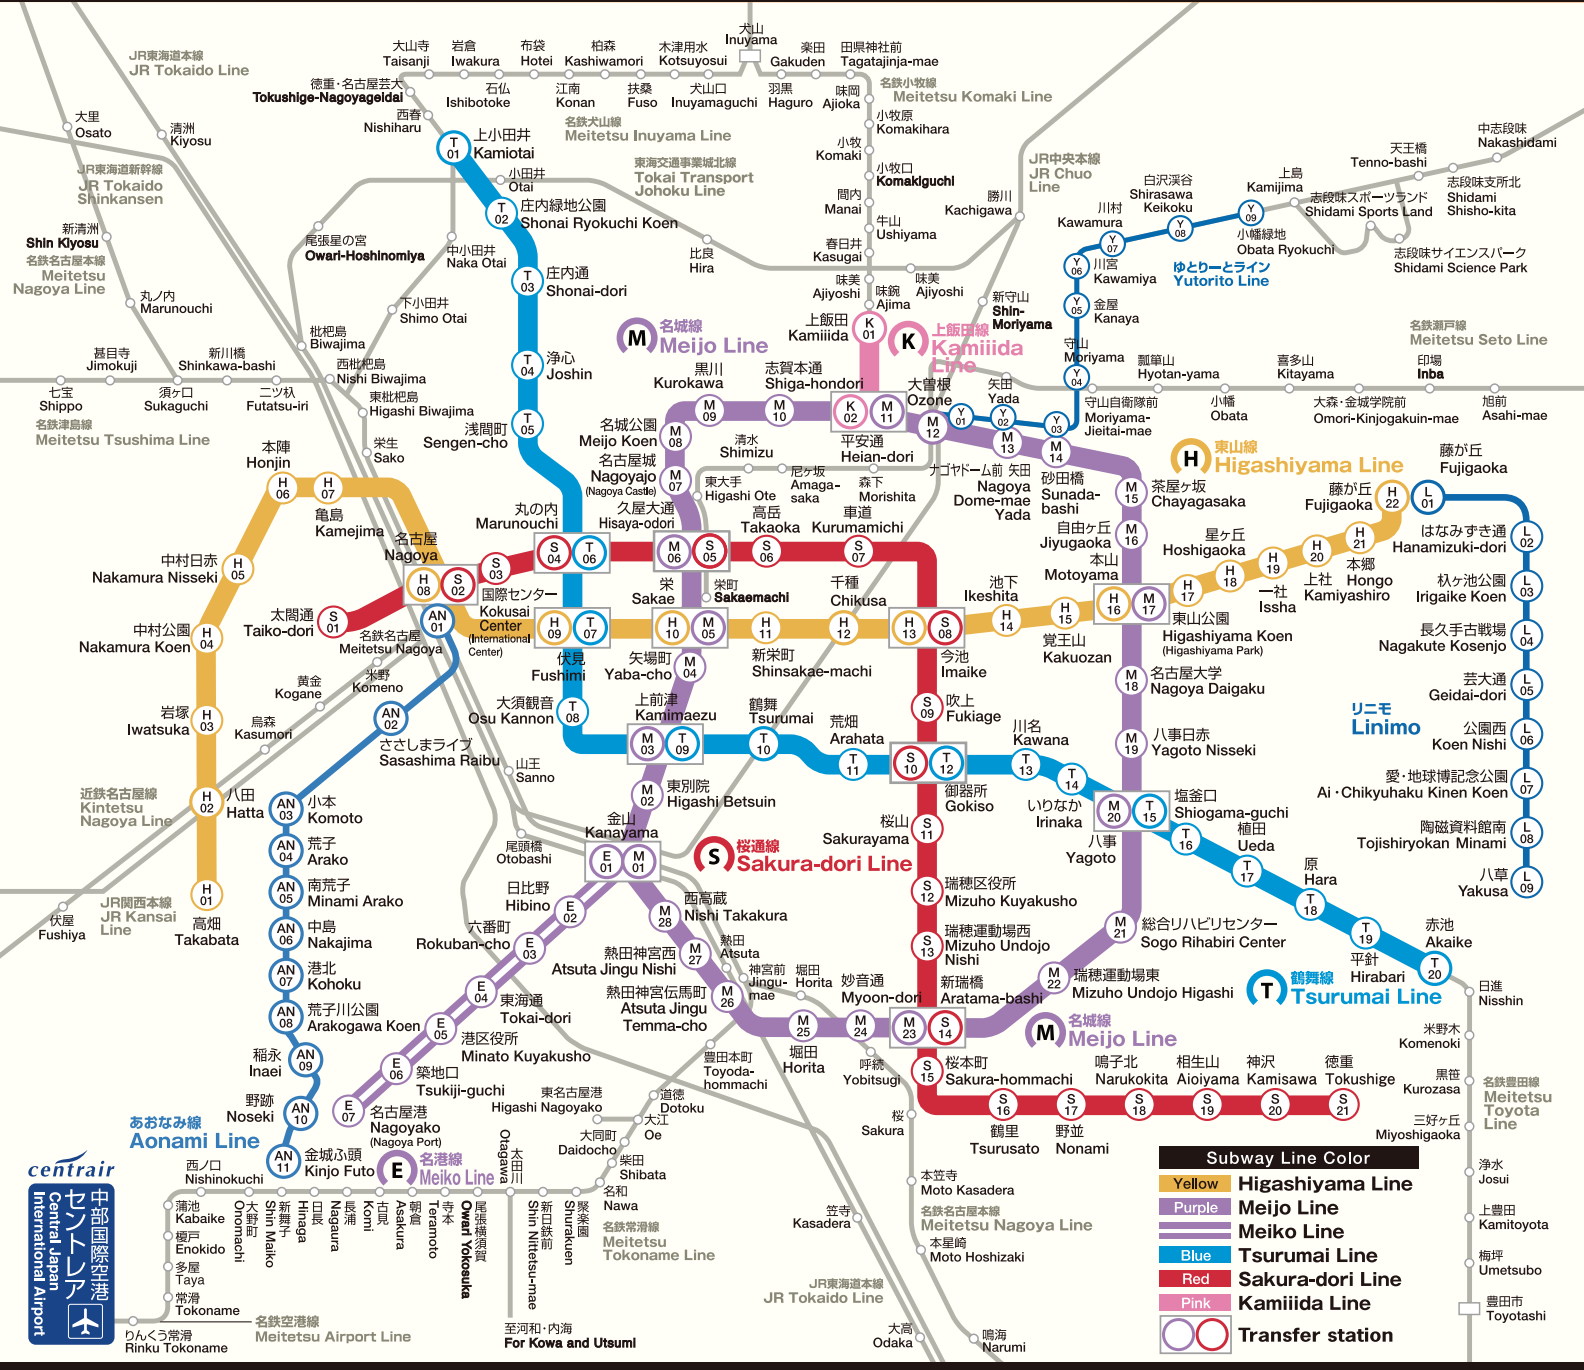

NAGOYA CITYBUS & SUBWAY GUIDE

Welcome to Nagoya

나고야로 어서 오십시오
 欢迎光临名古屋
 歡迎來到名古屋
 Bem-vindo a Nagoya

나고야 시버스&지하철 가이드
 名古屋市營巴士&地鐵導覽

名古屋市營公共汽車&地鐵指南

GUIA DE ÔNIBUS E DO METRÔ DA CIDADE DE NAGOYA

鐵道路線圖 Train Route Map 나고야시 지하철 안내 鐵道路线图 鐵路路線圖 Mapa de Linhas Férreas

Subway Line Color

- Yellow Higashiyama Line
- Purple Meijo Line
- Blue Meiko Line
- Light Blue Tsurumai Line
- Red Sakura-dori Line
- Pink Kamiida Line
- Transfer station

路線を表すアルファベットと駅を表す数字を組み合わせて、路線図やホームの駅名に表示してあります。

A letter representing the train line and a number representing the train station are displayed on train route maps and platforms along with the station name.

노선을 나타내는 알파벳과 역을 나타내는 숫자를 편성하여 홈의 역 이름과 노선을 표시하고 있습니다.

表示路线的阿拉伯字母和表示地铁站的数字组合在一起，表示路线图和站台的站名。
 代表路線的字母與代表車站的數字組合，用於路線圖或月台以顯示車站名稱。
 Os nomes das estações (expostos no mapa ou nas plataformas) vêm combinados com uma letra do alfabeto (que indica a linha) e um número (que indica a estação).