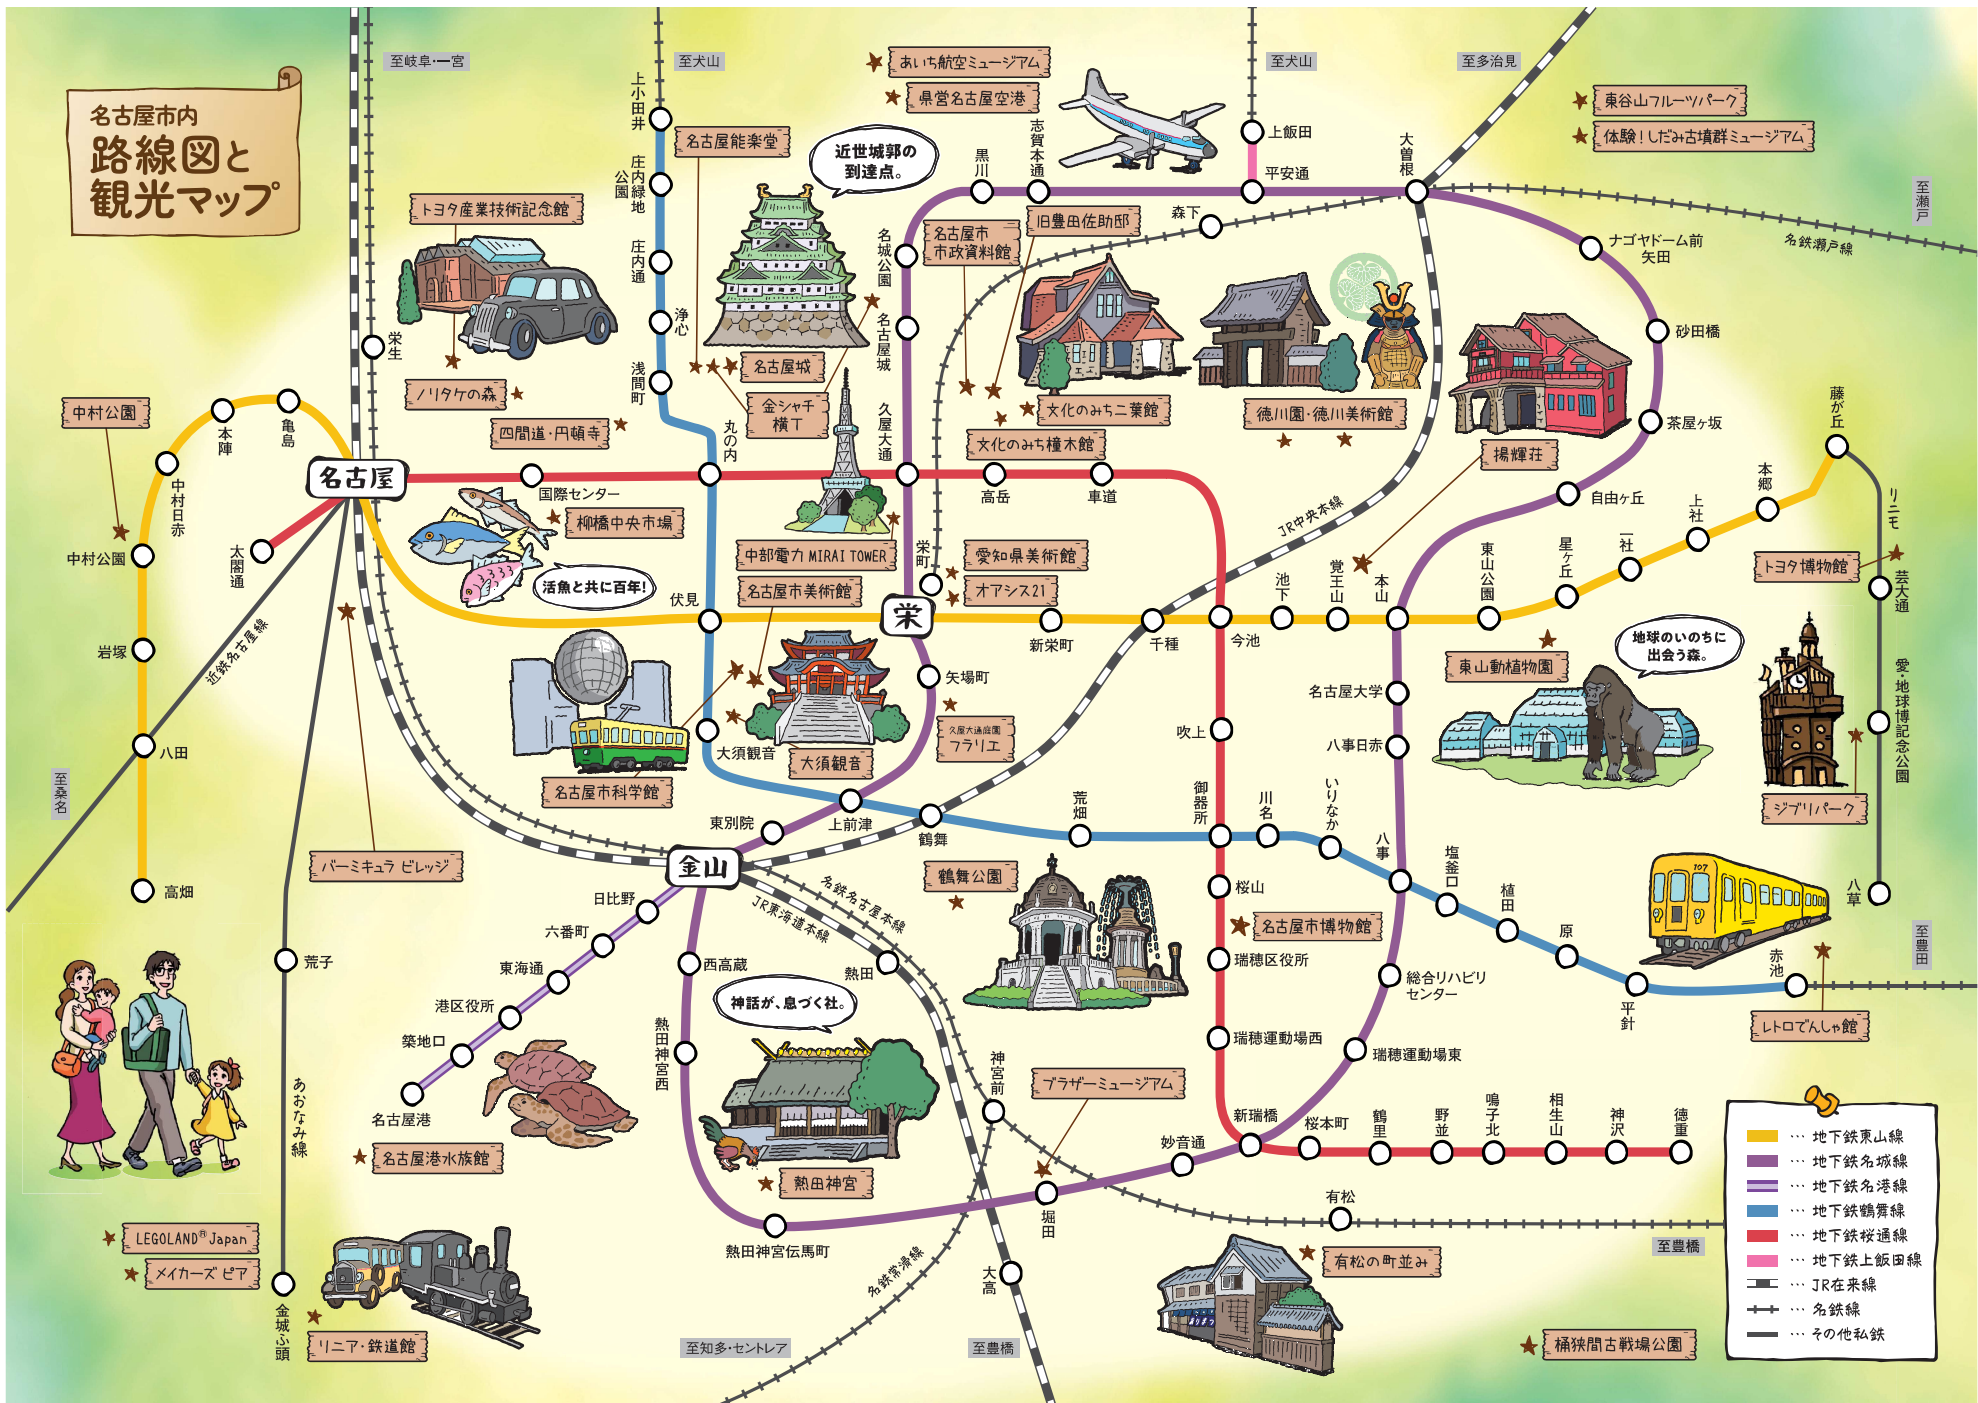

名古屋市内 路線図と 観光マップ

- 地下鉄東山線
- 地下鉄名城線
- 地下鉄名港線
- 地下鉄鶴舞線
- 地下鉄桜通線
- 地下鉄上飯田線
- JR在来線
- 名鉄線
- その他私鉄

近世城郭の
到達点。

活魚と共に百年!

神話が、息づく社。

地球のいのちに出会う森。

LEGOLAND® Japan
メイクアップピア

桶狭間古戦場公園