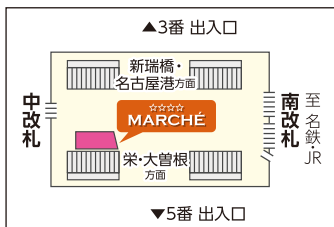

今日もお疲れ様のご褒美に
ご家庭で専門店の味を楽しもう！

「ヨツボシマルシェ」は、地下鉄金山駅改札内にオープンした高級冷凍食品の自動販売機コーナー。有名店のスイーツやイタリアンなどの総菜を、不定期で入れ替えながら販売しています。マナカをはじめ交通系ICカード等によるキャッシュレス決済専用なので、通勤・通学やお出かけの際に、非対面でスマートに購入できます。ご自宅で手軽に、専門店の味をお楽しみください。

●地下鉄金山駅(名城線)
中改札そば

人気のスイーツから
有名店の逸品まで！

不定期で変わる商品は、アイスクリームやクレープ、ピザ、ラーメン、ハンバーグなど、豊富なラインナップ。購入したそのまま、解凍して、加熱・調理して。本格的な味をご家庭で楽しんでいただけます。

※保冷バッグ&保冷剤も販売しています。