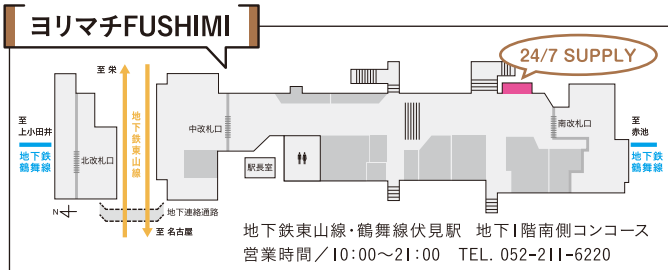

お支払いはマナカでOK!

スタッフ一同皆様のご来店をお待ちしています。

24/7 KEEP YOUR FAITH. **SUPPLY**

**期間限定で人気スイーツブランドが登場！
毎月違った感動と喜びを。**

24/7 SUPPLYは、有名ブランドや話題のショップが期間限定で楽しめるマンスリースイーツショップです。利用されるお客様に、ご自分へのご褒美として、訪問先やご家族へのお土産として、飽きのこないラインナップで“ちょっと贅沢”な喜びと感動を提供します。