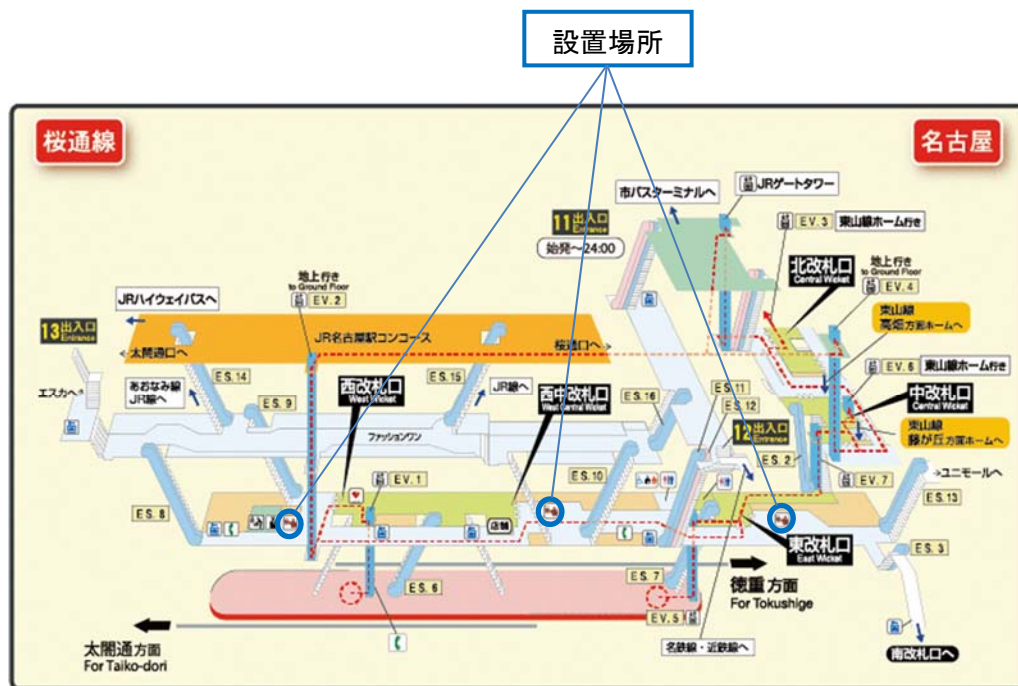

# 旅行者向け券売機 設置場所一覧

名古屋駅  
(東山線)

(桜通線)

# 栄駅

# 金山駅