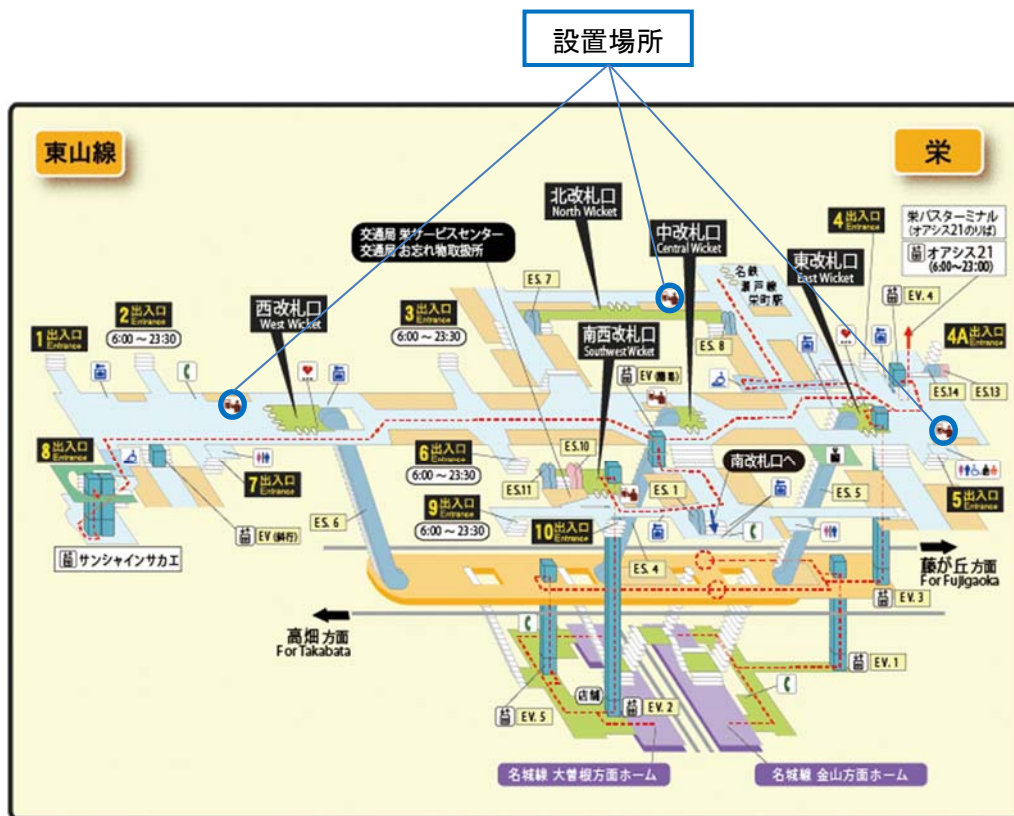

# 旅行者向け券売機 設置場所一覧

名古屋駅  
(東山線)

(桜通線)

# 栄駅

# 金山駅